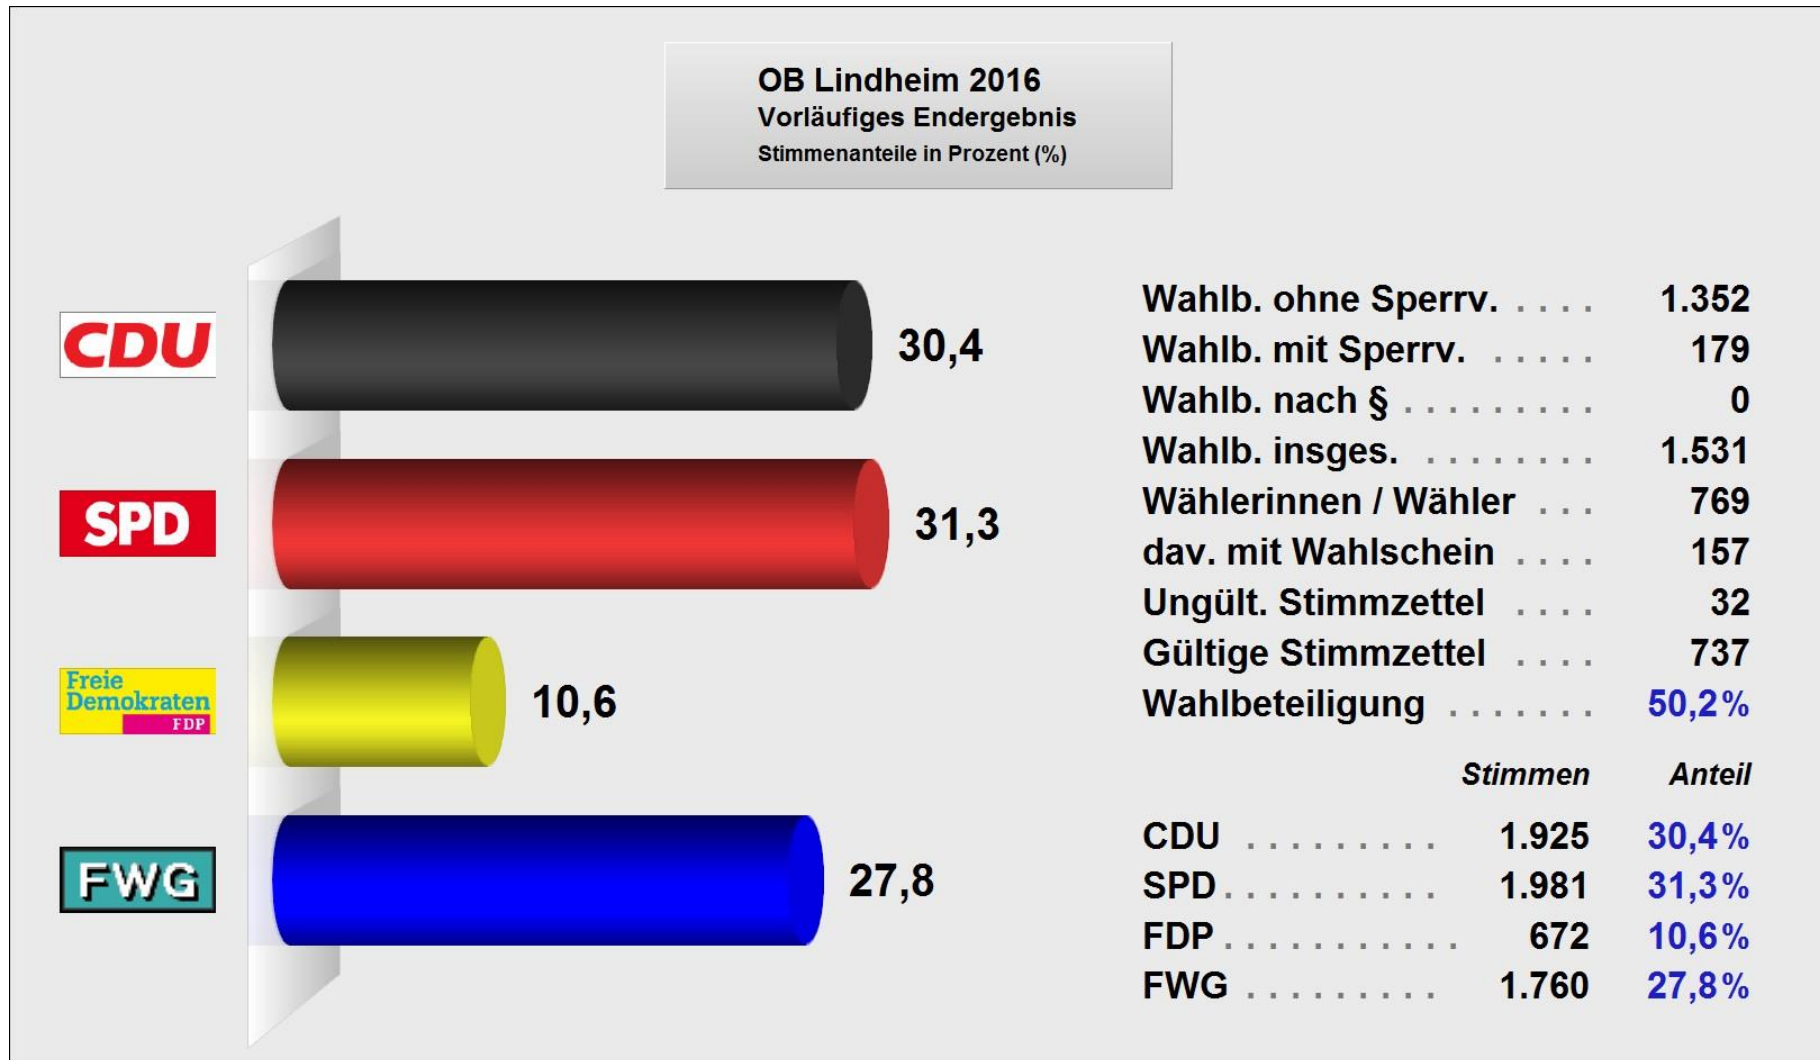

Kommunalwahl am 06. März 2016

vorläufiges Endergebnis der Ortsbeiratswahl im Ortsbezirk Lindheim

OB Lindheim 2016
Vorläufige Sitzverteilung

3 Sitze

1.925 St.
30,4%

3 Sitze

1.981 St.
31,3%

1 Sitz

672 St.
10,6%

2 Sitze

1.760 St.
27,8%

Vorl. Sitzzuteilung OB Lindheim 2016

CDU : 3 Sitze

Rang	Nr	Person	Stimmen	%-Liste
1	101	Lipp, Sabine	557	28,94
2	102	Etzel, Thomas	405	21,04
3	103	Berg, Andreas	331	17,19

Ersatzpersonen

4	105	Valentini, Raphael	330	17,14
5	104	Leonhardt, Falk	302	15,69

SPD : 3 Sitze

Rang	Nr	Person	Stimmen	%-Liste
1	201	Lederer, Hans	426	21,5
2	202	Danielczok, Reinhard	334	16,86
3	203	Voss, Jan	317	16