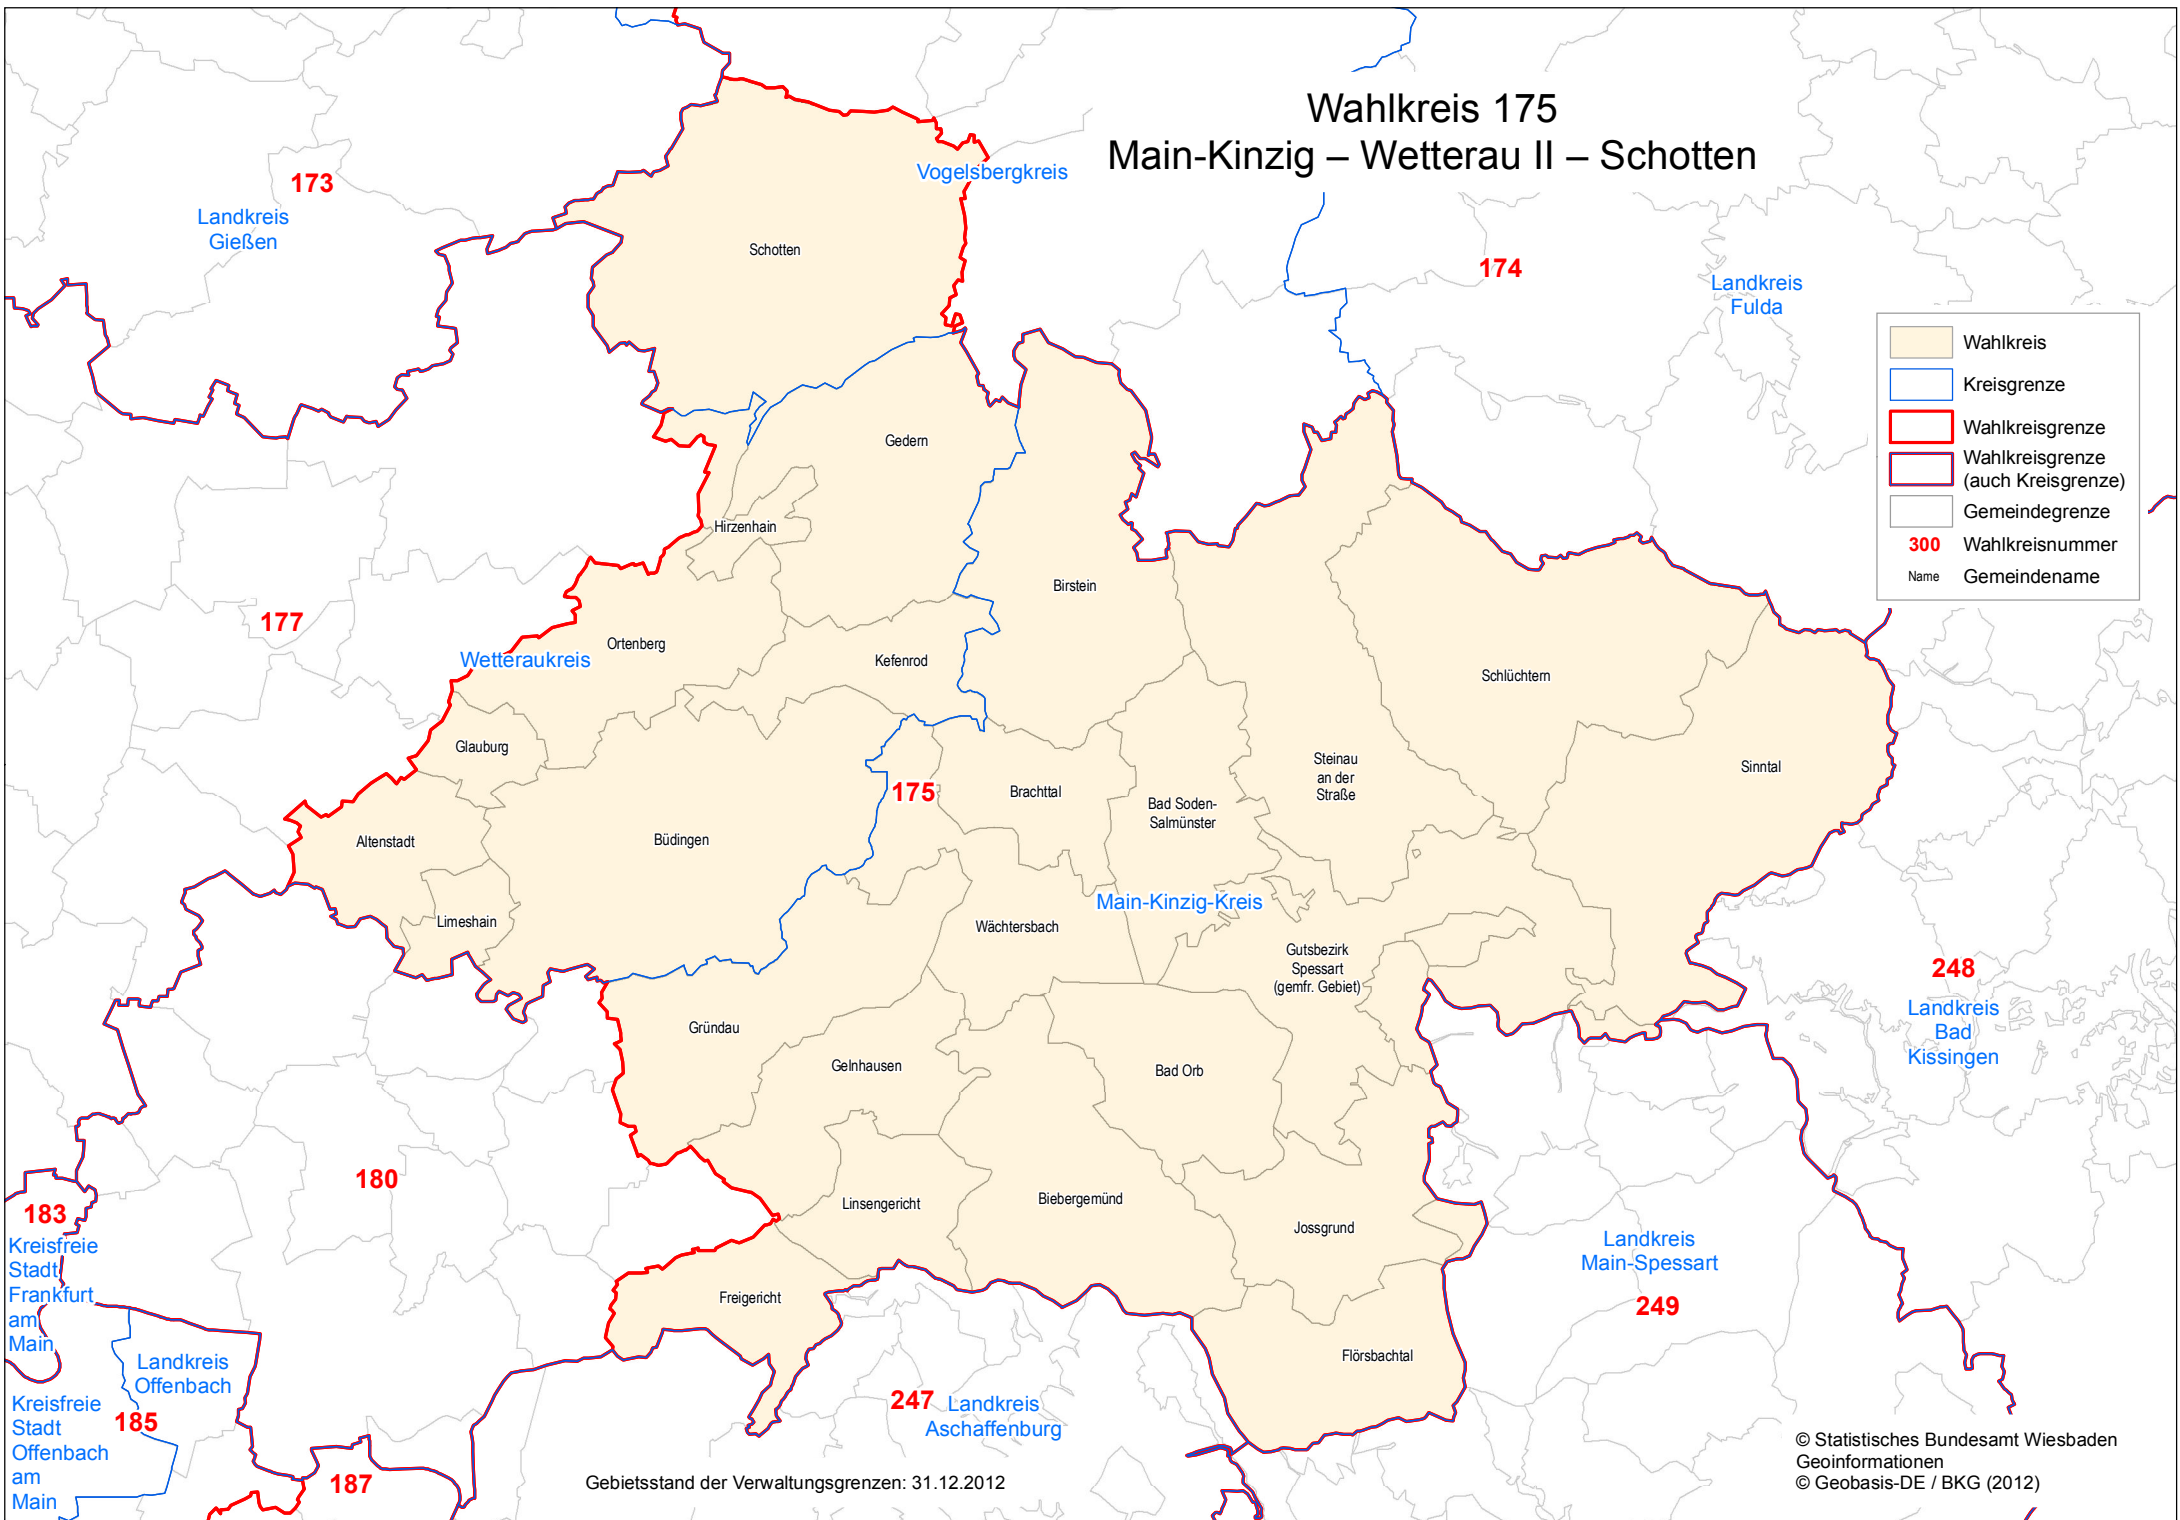

Wahlkreis 175 Main-Kinzig – Wetterau II – Schotten

	Wahlkreis
	Kreisgrenze
	Wahlkreisgrenze
	Wahlkreisgrenze (auch Kreisgrenze)
	Gemeindegrenze
300	Wahlkreisnummer
Name	Gemeindename

Gebietsstand der Verwaltungsgrenzen: 31.12.2012